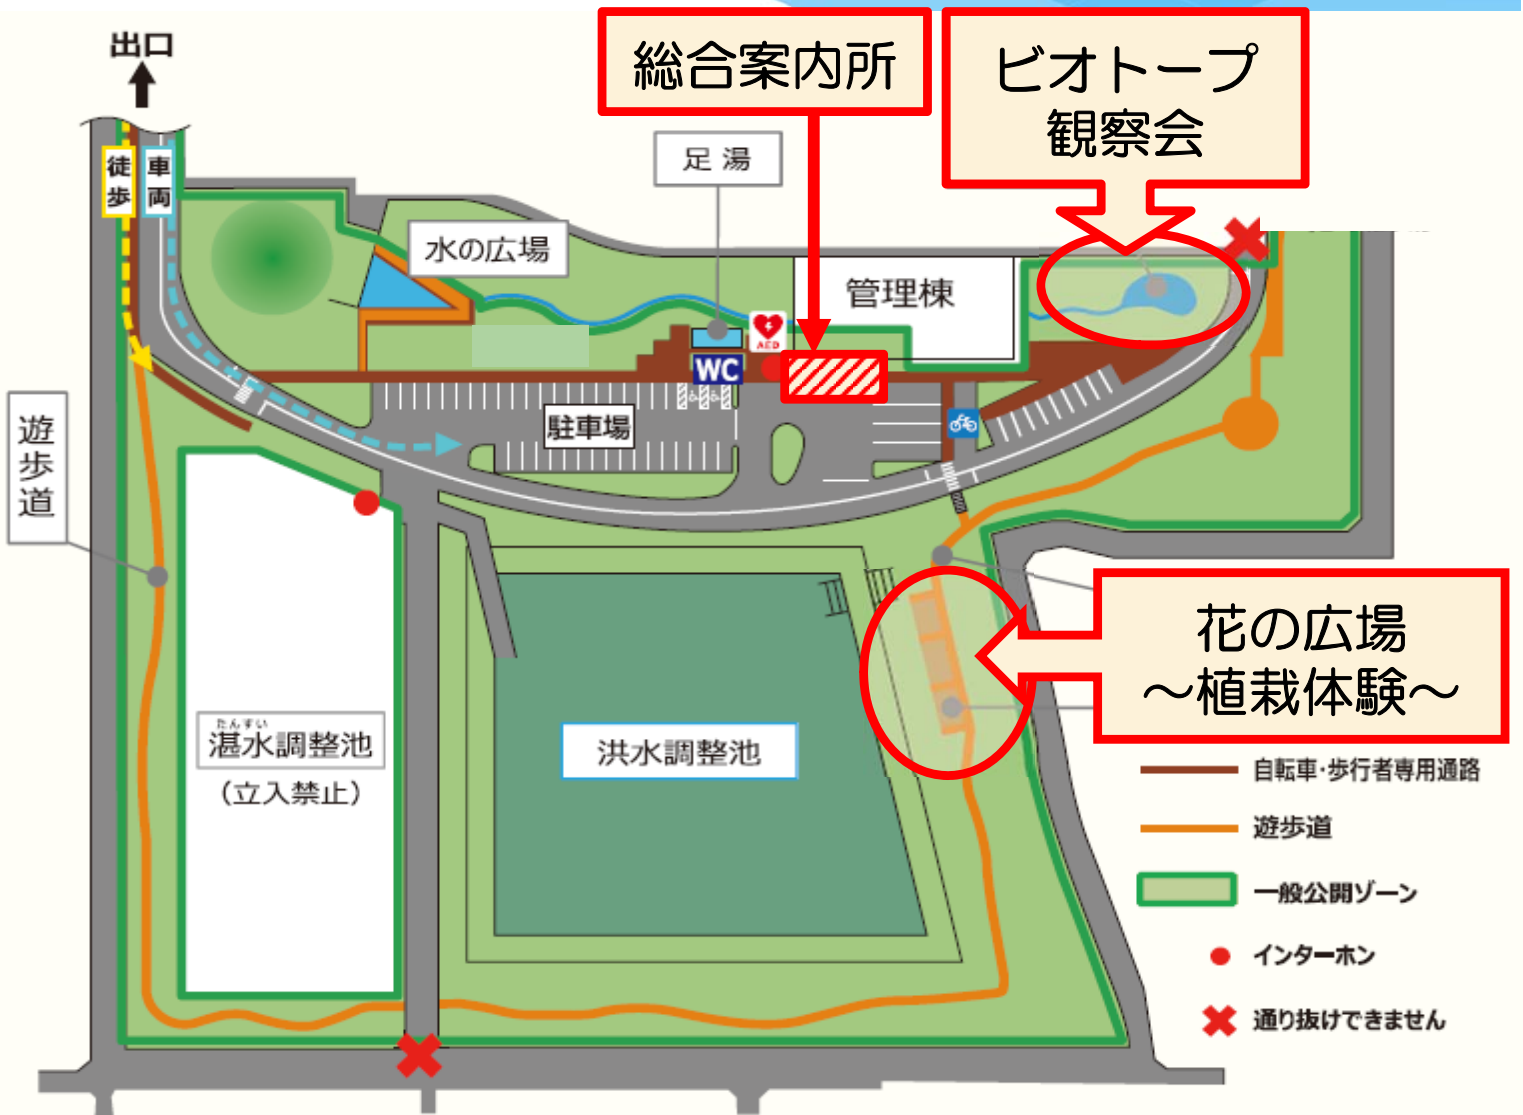

かんきょう 環境イベント案内図

あんないず

駐車場は数に限りがありますが、ご自由にご利用頂けます。